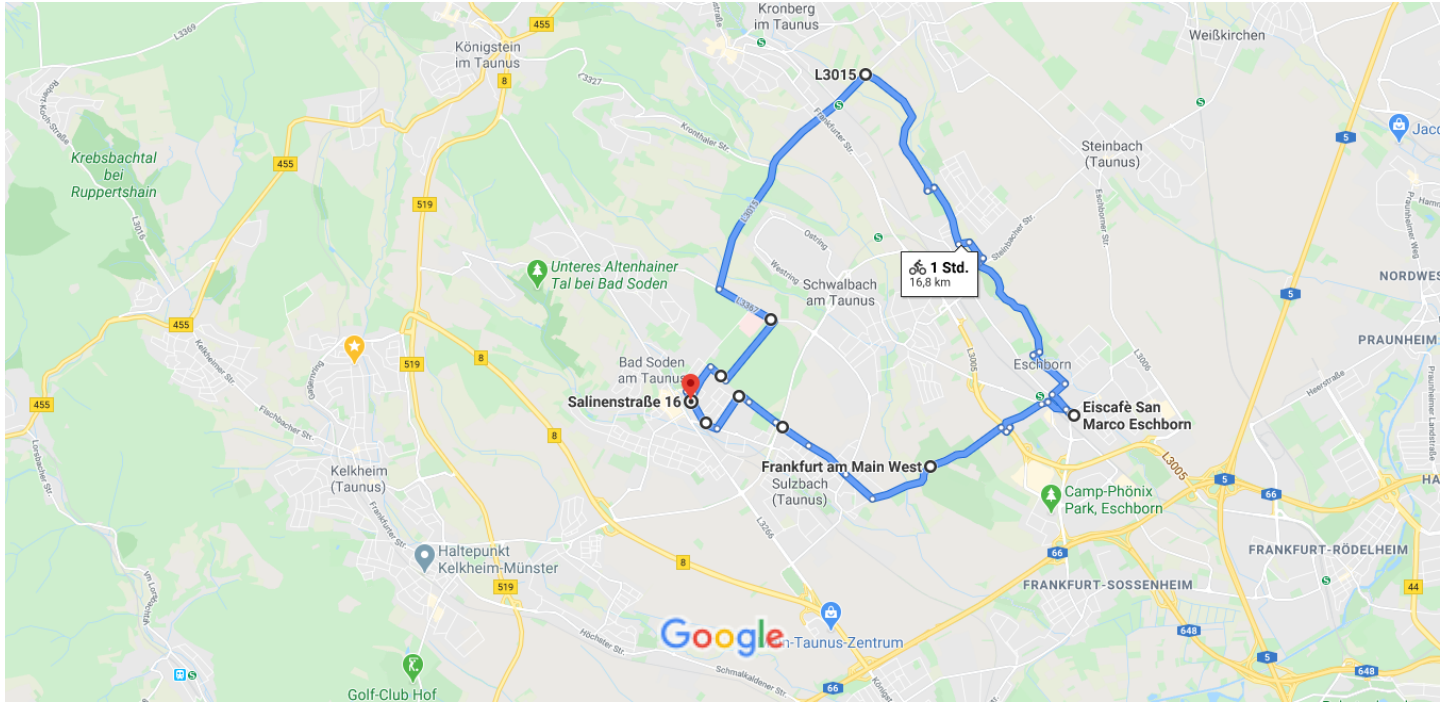

# Salinenstraße 16, 65812 Bad Soden am Taunus Mit dem Fahrrad 16,8 km, 1 Std. Taunus nach Salinenstraße 16, Bad Soden am Taunus

Kartendaten © 2020 GeoBasis-DE/BKG (©2009) 1 km

über Neugartenstraße

1 Std.

16,8 km

↑ 145 m · ↓ 148 m